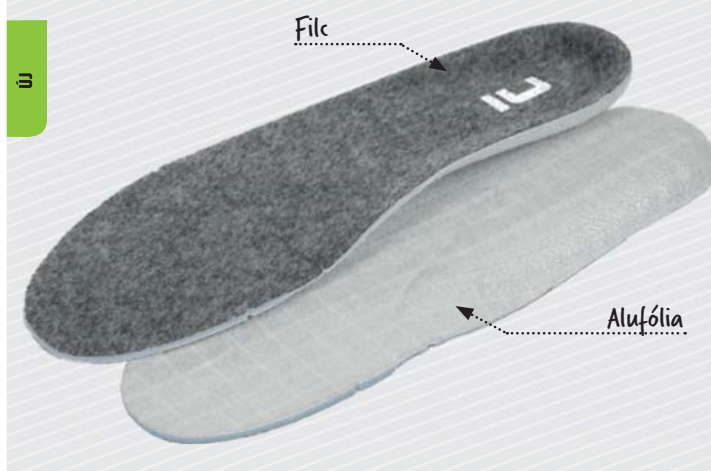

CURASKAPPI HARDWORKERS TALPBETÉT

02080057 00 XX0

anyaga: filc / viscolatex hab / alufólia
méretek: 36/37, 38/39, 40/41, 42/43, 44/45, 46/47
szín: szürke

- » kiválóan alkalmazható rendkívül alacsony hőmérsékleten (C1) és forró felületeken (H1)
- » a habréteg rendkívül kényelmes
- » nemezzréteg melegíti a lábat
- » az alumínium fóliaréteg szigetel, mind a rendkívüli hideggel, mind a hóval szemben