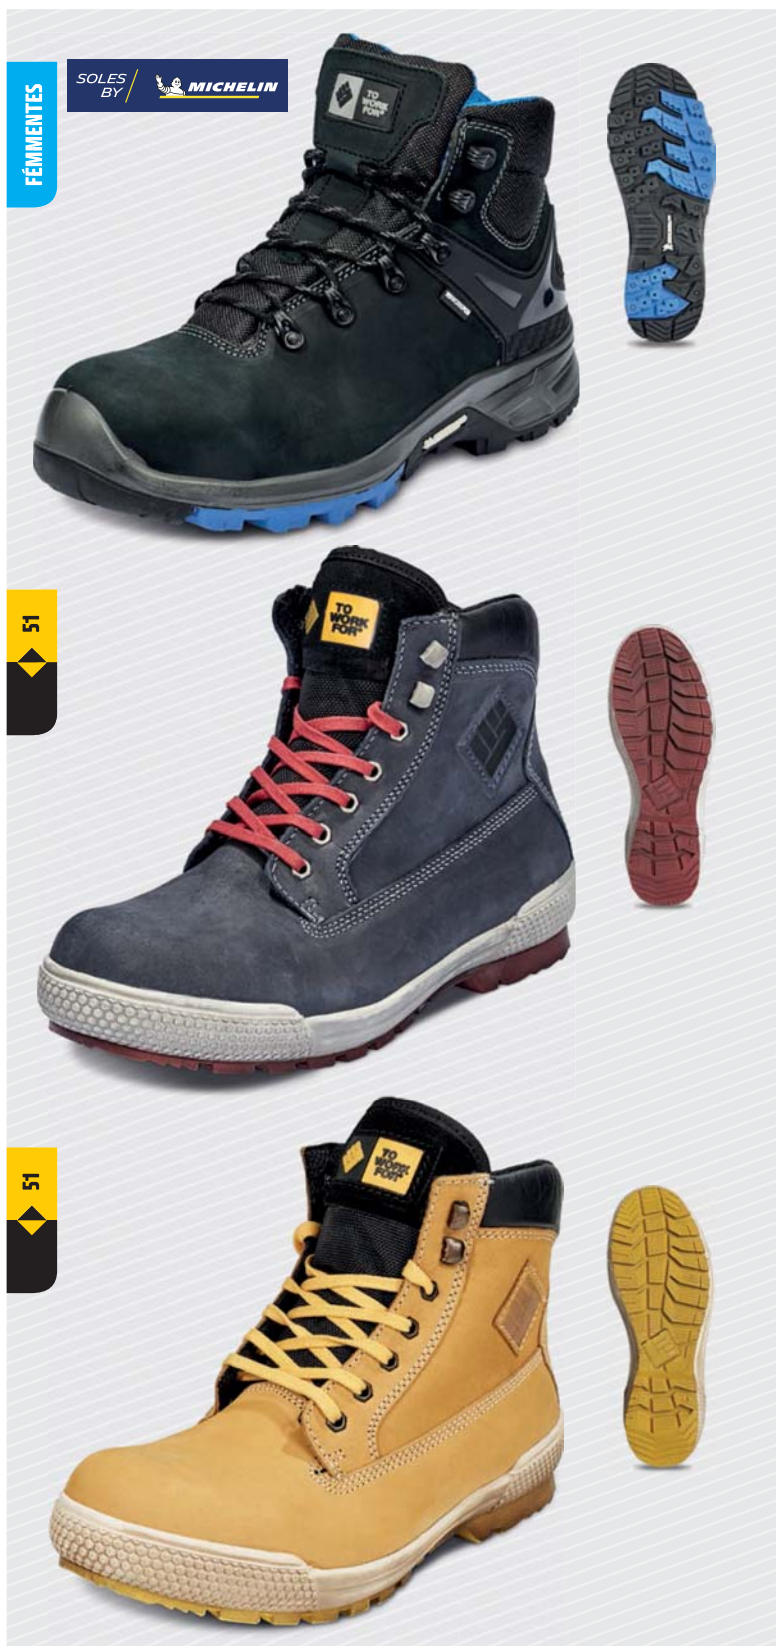

WHEELS MF S3 HRO SRC BAKANCS

02020710 60 XXX
MOQ 1/10

méreték: 39, 40, 41, 42, 43, 44, 45, 46, 47
szín: fekete-kék

felsőrész anyaga: "NUBUCK" színbőr
talp anyaga: PU / gumi
bélés anyaga: Poromax
lábujjvédő anyaga: polikarbonát
átszúrás elleni köztalp: fémmentes Q-Flex
tömeg: 680 g

LYNX S3 HRO SRC BAKANCS

02020550 42 XXX
MOQ 1/10

méreték: 36, 37, 38, 39, 40, 41, 42, 43, 44, 45, 46, 47, 48
méreték: 49, 50, 51 rendelésre
szín: sötétkék

felsőrész anyaga: "NUBUCK" színbőr
talp anyaga: kétrétegű gumi talp / nitril
bélés anyaga: 3D háló
lábujjvédő anyaga: polikarbonát
átszúrás elleni köztalp: fémmentes Q-Flex
tömeg: 710 g

TIGER S3 HRO SRC BAKANCS

02020551 84 XXX
MOQ 1/10

méreték: 38, 39, 40, 41, 42, 43, 44, 45, 46, 47, 48, 49, 50
méreték: 36, 37, 51 rendelésre
szín: bézs

felsőrész anyaga: "NUBUCK" színbőr
talp anyaga: kétrétegű gumi talp / nitril
bélés anyaga: 3D háló
lábujjvédő anyaga: polikarbonát
átszúrás elleni köztalp: fémmentes Q-Flex
tömeg: 710 g